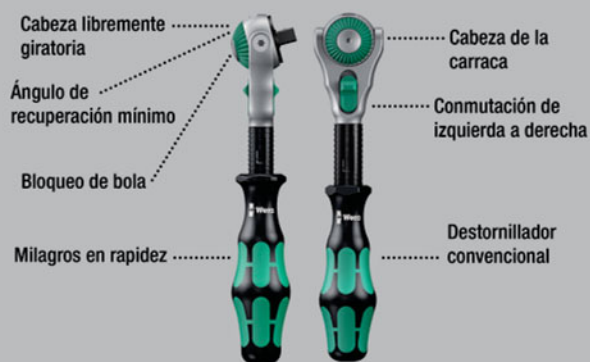

8794 B Extensión Zyklop tipo "Wobble", 3/8"

Code	EAN	Icon	Unit	mm				
05003584001	121295	3/8"	76,0					1

8784 B1 Adaptador Zyklop, 3/8"

- Adaptador porta-puntas Zyklop de 3/8" con sistema de cambio rápido para un cambio veloz de las puntas

8784 B1 Adaptador Zyklop, 3/8"

Code	EAN	Icon 1	Icon 2	Unit	mm			
05003590001	121301	1/4"	3/8"	44,0				1

Belt B, Soporte porta vasos de 9 piezas, sin útiles

Code	EAN			
05003981001	195012			1
		Belt B 0/9	1x 45,0x310,0	
		K30	1x 30,0x200,0	

Belt B, Soporte porta vasos de 8 piezas, sin útiles

Code	EAN			
05003980001	195005			1
		Belt B 0/8	1x 45,0x275,0	
		K30	1x 30,0x200,0	

Zyklop Speed - increíblemente veloz e increíblemente flexible

Una configuración del juego increíblemente compacta que ofrece muchísima herramienta en muy poco espacio. Se obtiene una sensación completamente nueva con relación a esta clase de juegos de carraca gracias a las novedosas cajas de material textil sumamente robustas y duraderas que además se pueden posicionar de forma vertical para conseguir un mayor orden en la estantería del taller. El material exterior textil de la caja ofrece además una protección adicional de las superficies. Peso y volumen son mínimos lo que facilita la movilidad para el usuario. Con sistema de búsqueda de herramienta "Take it easy": marcas de color según el tamaño.

- Cabeza de carraca libremente giratoria con 5 posiciones definidas
- Con dentado fino de 72 dientes
- Ángulo de retorno de tan sólo 5°
- Casquillo de giro libre para altas velocidades de trabajo
- Con sistema de búsqueda de herramienta "Take it easy": marca los tamaños con ayuda de colores
- Caja compacta de material textil, de gran robustez, con un peso y un volumen mínimos.